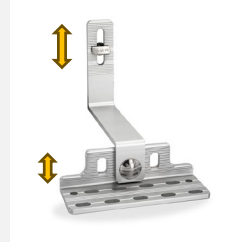

Technical specifications for compatible hooks:

- Hook 1: Vertical height 115, horizontal offset 100, base width 50.
- Hook 2: Vertical height 115, horizontal offset 117, vertical offset 47-57, base width 50.

Epais. ardoise ≤ 5mm

Tuiles Canal

Veiller à bien vérifier le type de sous structure avant de choisir le support

Supports compatibles

Pose sur chevron

Pose sur voligeage

Tôle ondulée fibrociment

Veiller à bien vérifier le type de sous structure avant de choisir le support

Supports compatibles

Charpente bois

Charpente métal

Liste support de rail

Support	Description	Réf. article	
	Crochets standard TMH - ISY-PV	380022_V3	
	Crochet standard réglable - ISY-PV	380082	
	Crochet ardoises - ISY-PV	380080	
	Crochet ardoises compact Black finish - ISY-PV	380999	
	Crochets tuiles plates - ISY-PV	380021_V3	
	Tirefond bois – ISY-PV : <ul style="list-style-type: none"> • M10 x 200 • M10 x 250 • M12 x 300 	380064_V3 380106 380091_V3	
	Tirefond métal M10x160 - ISY-PV	380095	