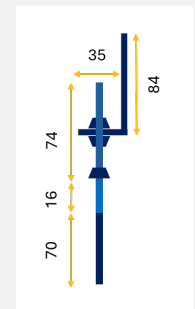

Supports compatibles

Charpente bois

Charpente métal