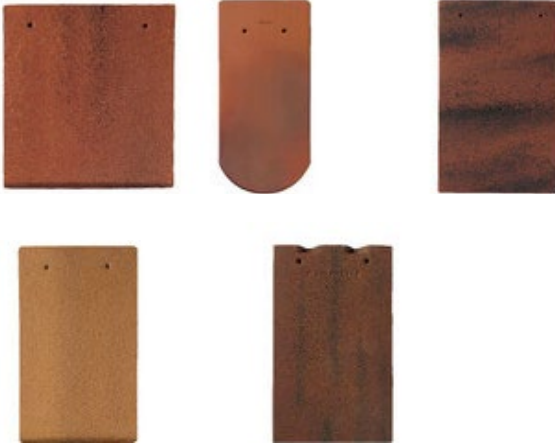

ISY HOOK

Compatibilité Crochets - Couverture

Tuiles à emboitements

Tuiles fortement galbées

i Tuiles différentes des tuiles Canal

Tuiles faiblement galbées

Tuiles d'aspect plat

Crochets compatibles

Technical specifications for compatible hooks:

- Hook 1: Vertical height 115, horizontal offset 100, base width 50.
- Hook 2: Vertical height 115, horizontal offset 117, vertical offset 47-57, base width 50.

i Tuiles différentes des tuiles plates

Tuiles plates

Crochet compatible

Ardoise

**Ardoise
fibre-ciment**

**Ardoise
naturelle**

Format jusqu'à
40x60 cm

Crochets compatibles