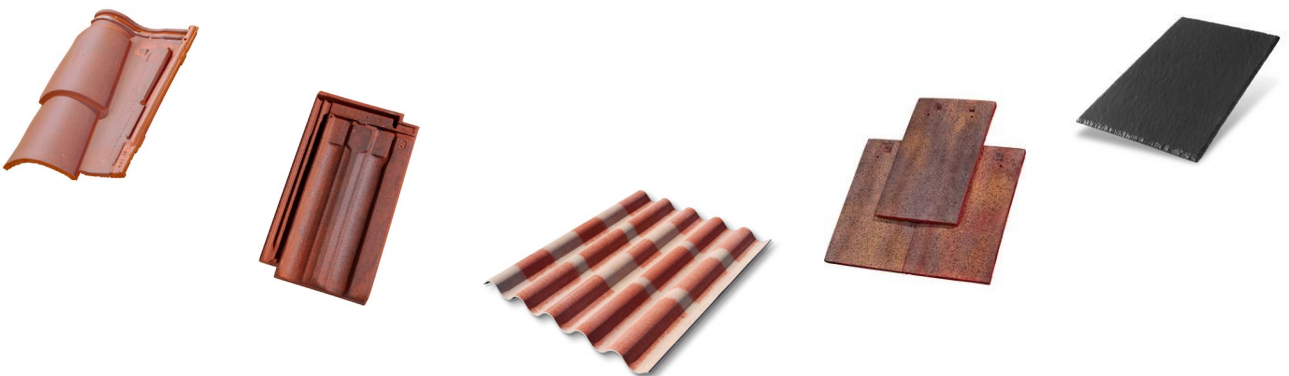

ISY HOOK

Compatibilité Crochets - Couverture

Tuiles à emboitements

Tuiles fortement galbées

i Tuiles différentes des tuiles Canal

Tuiles faiblement galbées

Tuiles d'aspect plat

Crochets compatibles

Technical specifications for compatible hooks:

- Hook 1: Vertical height 115, horizontal offset 100, base width 50.
- Hook 2: Vertical height 115, horizontal offset 117, vertical offset 47-57, base width 50.

i Tuiles différentes des tuiles plates

Tuiles plates

Crochet compatible

Ardoise

**Ardoise
fibre-ciment**

**Ardoise
naturelle**

Format jusqu'à
40x60 cm

Crochets compatibles

Supports compatibles

Charpente bois

Charpente métal

Liste support de rail

Support	Description	Réf. article	
	Crochets standard TMH - ISY-PV	380022_V3	
	Crochet standard réglable - ISY-PV	380082	
	Crochet ardoises - ISY-PV	380080	
	Crochet ardoises compact Black finish - ISY-PV	380999	
	Crochets tuiles plates - ISY-PV	380021_V3	
	Tirefond bois – ISY-PV : <ul style="list-style-type: none"> • M10 x 200 • M10 x 250 • M12 x 300 	380064_V3 380106 380091_V3	
	Tirefond métal M10x160 - ISY-PV	380095	