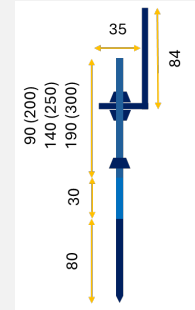

Technical specifications for compatible hooks:

- Hook 1: Vertical height 115, horizontal offset 100, base width 50.
- Hook 2: Vertical height 115, horizontal offset 117, vertical offset 47-57, base width 50.

Epais. ardoise ≤ 5mm

Tuiles Canal

Veiller à bien vérifier le type de sous structure avant de choisir le support

Supports compatibles

Pose sur chevron

Pose sur voligeage

Tôle ondulée fibrociment

Veiller à bien vérifier le type de sous structure avant de choisir le support