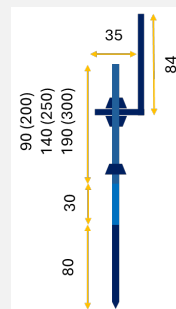

Supports compatibles

Charpente bois

Charpente métal