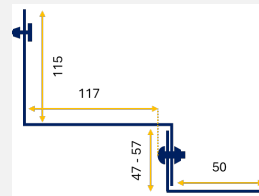

Technical specifications for compatible hooks:

- Hook 1: Vertical height 115, horizontal offset 100, base width 50.
- Hook 2: Vertical height 115, horizontal offset 117, vertical offset 47-57, base width 50.

Epais. ardoise ≤ 5mm

Tuiles Canal

Veiller à bien vérifier le type de sous structure avant de choisir le support

Supports compatibles

Pose sur chevron

Pose sur voligeage

Tôle ondulée fibrociment

Veiller à bien vérifier le type de sous structure avant de choisir le support